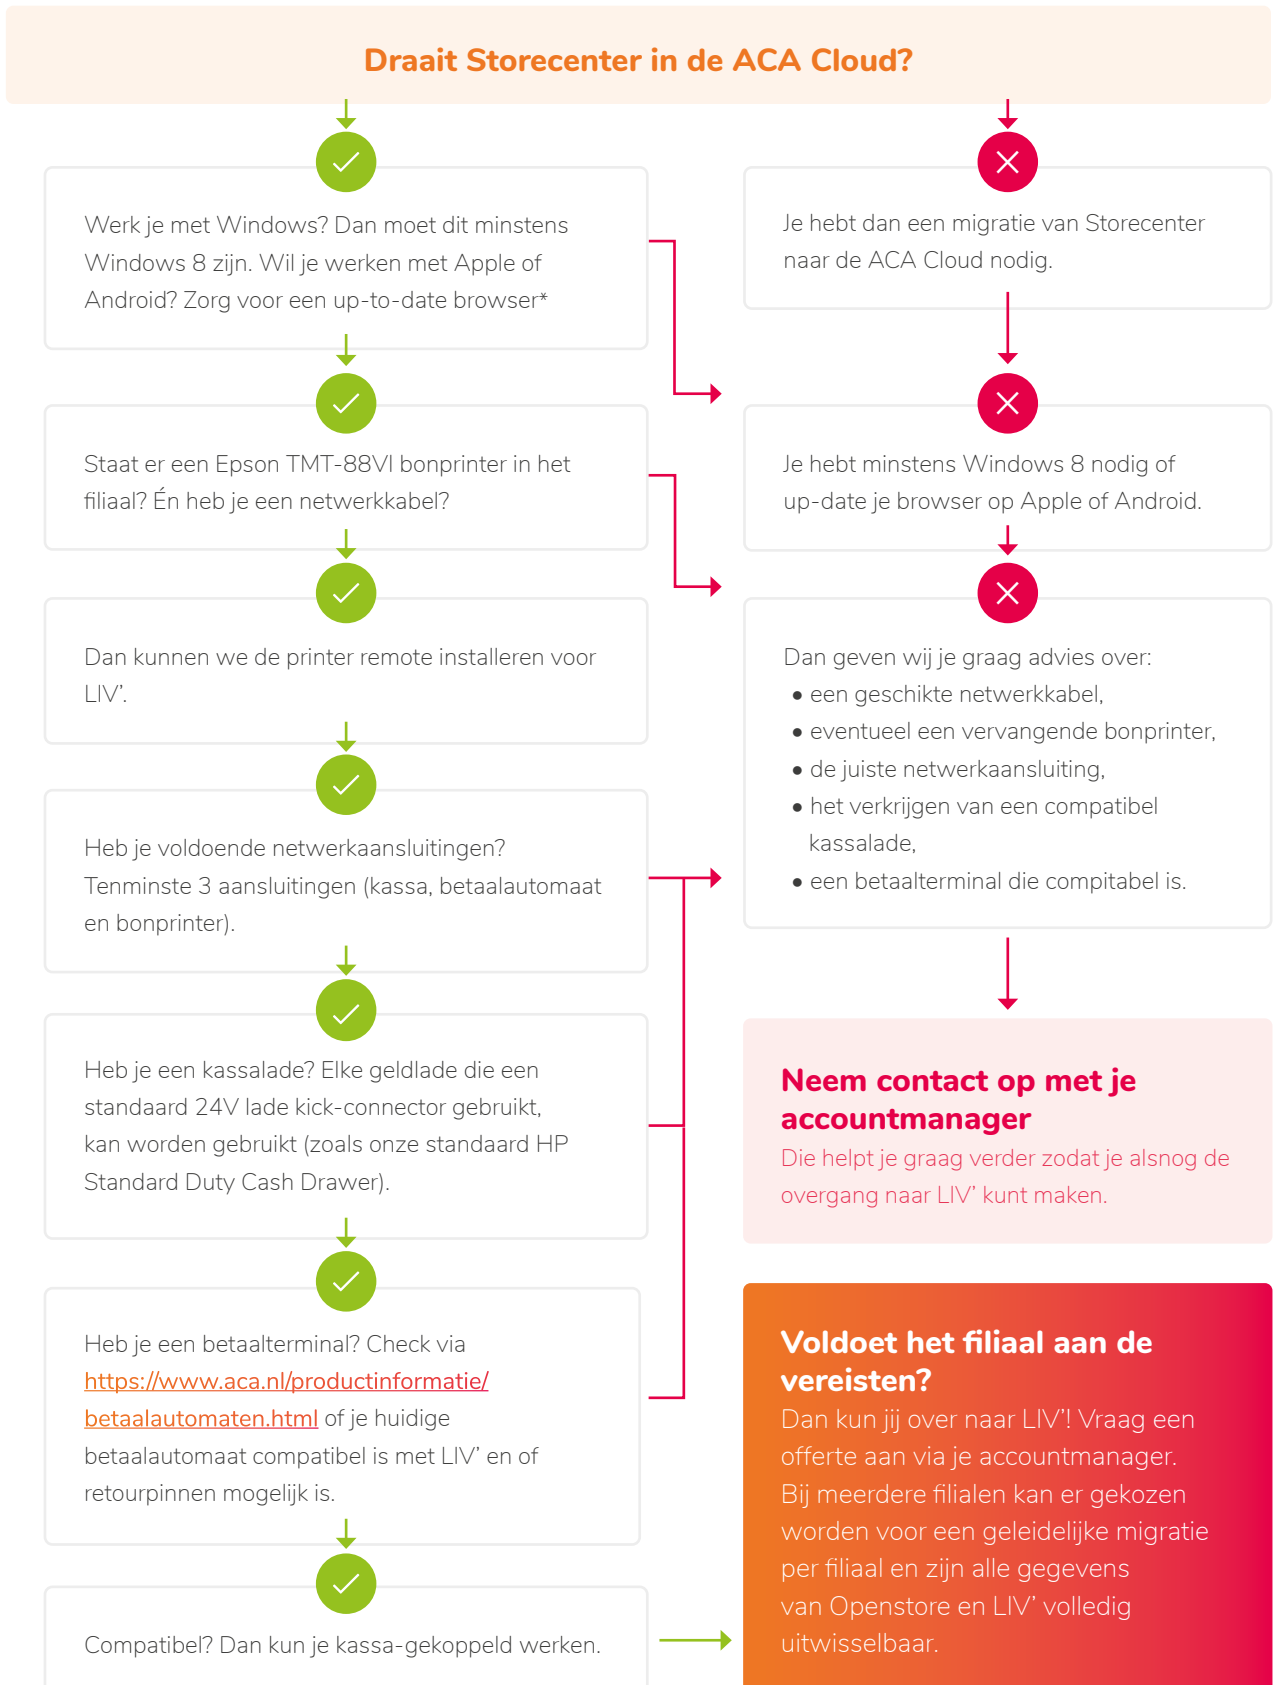

OVERGANG OPENSTORE NAAR LIV'

WIL JIJ DE OVERGANG MAKEN VAN OPENSTORE NAAR LIV'?

IS JE HUIDIGE HARDWARE BRUIKBAAR VOOR LIV'? DOE HIER DE CHECK!

*Apple/Android kunnen we niet voorzien van Storelogix.